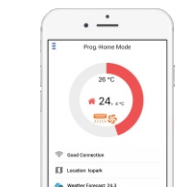

GENERAL LIFE AC400

PAMETNI REGULATOR KLIMA UREĐAJA (Wi-Fi)

- › Regulacija s mobilnom aplikacijom
- › Regulirajte vaš klima uređaj s lokacijskim režimom rada
- › Izvještaji o proteklom radu i izvještaji s podacima grijanja
- › Dnevni i tjedni program
- › Prognoza vremena

6 različitih mogućnosti režima rada

Regulirajte temperaturu u prostorijama vašeg doma s lokacijskim režimom rada

S lokacijskim režimom rada možete sniziti temperaturu prostorija vašeg doma kada odlazite od kuće ili je povisiti kada se vraćate kući.

TEHNIČKI PODACI ZA REGULATOR KLIMA UREĐAJA

NAPON NAPAJANJA	5V (DC)
STRUJA TROŠILA	250 mA
DIMENZIJE	89mm / 90mm / 45.5mm
TOČNOST MJERENJA TEMPERATURE	0.1°C
TOČNOST NAMJEŠTANJA TEMPERATURE	1.0°C
RADNA TEMPERATURA	(-10°C) - (+50°C)
TEMPERATURA SPREMANJA	(20°C) - (+60°C)

★ Kompatibilan je sa svim klima uređajima

Jednostavno namještanje u 3 koraka

Odaberite AC400

Unesite vašu Wi-Fi informaciju

Naziv lokacije