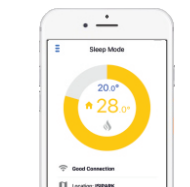

GENERAL LIFE AC400

PAMETNI REGULATOR KLIMA UREĐAJA (Wi-Fi)

- › Regulacija s mobilnom aplikacijom
- › Regulirajte vaš klima uređaj s lokacijskim režimom rada
- › Izvještaji o proteklom radu i izvještaji s podacima grijanja
- › Dnevni i tjedni program
- › Prognoza vremena

6 različitih mogućnosti režima rada

Regulirajte temperaturu u prostorijama vašeg doma s lokacijskim režimom rada

S lokacijskim režimom rada možete sniziti temperaturu prostorija vašeg doma kada odlazite od kuće ili je povisiti kada se vraćate kući.

TEHNIČKI PODACI ZA REGULATOR KLIMA UREĐAJA

NAPON NAPAJANJA	5V (DC)
STRUJA TROŠILA	250 mA
DIMENZIJE	89mm / 90mm / 45.5mm
TOČNOST MJERENJA TEMPERATURE	0.1°C
TOČNOST NAMJEŠTANJA TEMPERATURE	1.0°C
RADNA TEMPERATURA	(-10°C) - (+50°C)
TEMPERATURA SPREMANJA	(20°C) - (+60°C)

★ Kompatibilan je sa svim klima uređajima

Jednostavno namještanje u 3 koraka

Odaberite AC400

Unesite vašu Wi-Fi informaciju

Naziv lokacije