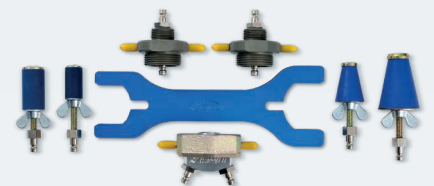

⇒ Dodatne informacije možete naći u katalogu mjernih uređaja.

Na slikama može biti prikazan poseban pribor koji nije sadržan u opsegu isporuke serijske izvedbe uređaja.

Setovi ispitnih adaptera:

Set ispitnog adaptera 5P – Art. br. 905
za jednocjevna brojila

Set ispitnog adaptera 8Z – Art. br. 908
za dvocjevna brojila

Set ispitnog adaptera 7EZ – Art. br. 907
za jednocjevna brojila i dvocjevna brojila

Ispitni set za vodovodne cijevi:

WPS Kabel – Art. br. 337
za DPG02 ili DPG07 TOUCH

WPS Funk – Art. br. 339
za DPG07 TOUCH – prijenos mjerenih vrijednosti za FUNK, ispitivanje na veće udaljenosti bez kabela

Ostali pribor:

FGP – Art. br. 333

Set ispitnih adaptera s finim navojem za sanitarne armature na perlator navoju.