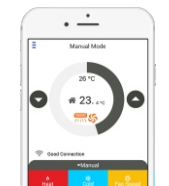

GENERAL LIFE AC400

PAMETNI REGULATOR KLIMA UREĐAJA (Wi-Fi)

- › Regulacija s mobilnom aplikacijom
- › Regulirajte vaš klima uređaj s lokacijskim režimom rada
- › Izvještaji o proteklom radu i izvještaji s podacima grijanja
- › Dnevni i tjedni program
- › Prognoza vremena

6 različitih mogućnosti režima rada

Regulirajte temperaturu u prostorijama vašeg doma s lokacijskim režimom rada

S lokacijskim režimom rada možete sniziti temperaturu prostorija vašeg doma kada odlazite od kuće ili je povisiti kada se vraćate kući.

TEHNIČKI PODACI ZA REGULATOR KLIMA UREĐAJA

NAPON NAPAJANJA	5V (DC)
STRUJA TROŠILA	250 mA
DIMENZIJE	89mm / 90mm / 45.5mm
TOČNOST MJERENJA TEMPERATURE	0.1°C
TOČNOST NAMJEŠTANJA TEMPERATURE	1.0°C
RADNA TEMPERATURA	(-10°C) - (+50°C)
TEMPERATURA SPREMANJA	(20°C) - (+60°C)

★ Kompatibilan je sa svim klima uređajima

Jednostavno namještanje u 3 koraka

Odaberite AC400

Unesite vašu Wi-Fi informaciju

Naziv lokacije