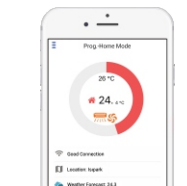

GENERAL LIFE AC400

PAMETNI REGULATOR KLIMA UREĐAJA (Wi-Fi)

- › Regulacija s mobilnom aplikacijom
- › Regulirajte vaš klima uređaj s lokacijskim režimom rada
- › Izvještaji o proteklom radu i izvještaji s podacima grijanja
- › Dnevni i tjedni program
- › Prognoza vremena

6 različitih mogućnosti režima rada

Regulirajte temperaturu u prostorijama vašeg doma s lokacijskim režimom rada

S lokacijskim režimom rada možete sniziti temperaturu prostorija vašeg doma kada odlazite od kuće ili je povisiti kada se vraćate kući.

TEHNIČKI PODACI ZA REGULATOR KLIMA UREĐAJA

NAPON NAPAJANJA	5V (DC)
STRUJA TROŠILA	250 mA
DIMENZIJE	89mm / 90mm / 45.5mm
TOČNOST MJERENJA TEMPERATURE	0.1°C
TOČNOST NAMJEŠTANJA TEMPERATURE	1.0°C
RADNA TEMPERATURA	(-10°C) - (+50°C)
TEMPERATURA SPREMANJA	(20°C) - (+60°C)

★ Kompatibilan je sa svim klima uređajima

Jednostavno namještanje u 3 koraka

Odaberite AC400

Unesite vašu Wi-Fi informaciju

Naziv lokacije