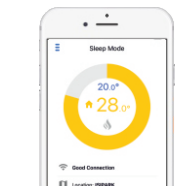

GENERAL LIFE AC400

PAMETNI REGULATOR KLIMA UREĐAJA (Wi-Fi)

- › Regulacija s mobilnom aplikacijom
- › Regulirajte vaš klima uređaj s lokacijskim režimom rada
- › Izvještaji o proteklom radu i izvještaji s podacima grijanja
- › Dnevni i tjedni program
- › Prognoza vremena

6 različitih mogućnosti režima rada

Regulirajte temperaturu u prostorijama vašeg doma s lokacijskim režimom rada

S lokacijskim režimom rada možete sniziti temperaturu prostorija vašeg doma kada odlazite od kuće ili je povisiti kada se vraćate kući.

TEHNIČKI PODACI ZA REGULATOR KLIMA UREĐAJA

NAPON NAPAJANJA	5V (DC)
STRUJA TROŠILA	250 mA
DIMENZIJE	89mm / 90mm / 45.5mm
TOČNOST MJERENJA TEMPERATURE	0.1°C
TOČNOST NAMJEŠTANJA TEMPERATURE	1.0°C
RADNA TEMPERATURA	(-10°C) - (+50°C)
TEMPERATURA SPREMANJA	(20°C) - (+60°C)

★ Kompatibilan je sa svim klima uređajima

Jednostavno namještanje u 3 koraka

Odaberite AC400

Unesite vašu Wi-Fi informaciju

Naziv lokacije