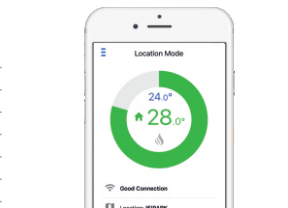

TEHNIČKI PODACI ZA PRIJAMNIK

NAPON NAPAJANJA	220V(AC)
DIMENZIJE	85mm / 90mm / 28.5mm
UKLOPNA STRUJJA RELEJA COM-NO	6A (220V AC)
RADNA TEMPERATURA	(-10°C) - (+50°C)
TEMPERATURA SPREMANJA	(-20°C) - (+60°C)